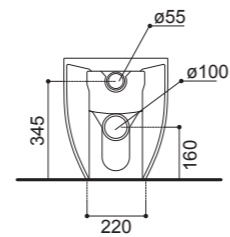

Vaso Terra
BTW Wc
36,5x51 cm