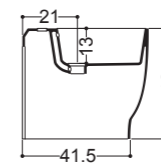

27014  
35x48  
Vaso Sospeso  
Wall-hung Wc

NORMAL

26014  
35x48  
Vaso Terra  
BTW Wc

**EUGREEN**

26022  
35x48  
Bidet Terra  
BTW Bidet

Art 26014

Vaso Terra  
BTW Wc  
35x48 cm

Art 26022