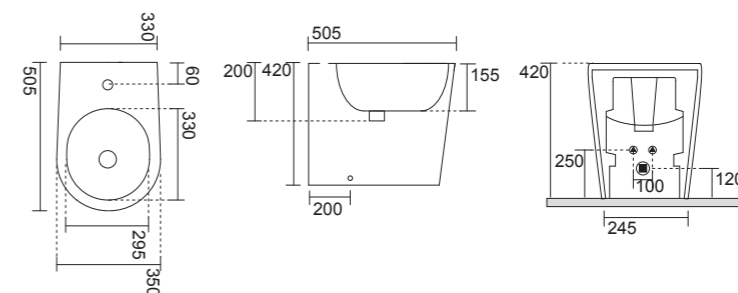

DP

84022  
33x50  
Bidet Terra  
BTW Bidet

**EUGREEN**

84014  
33x50  
Vaso Terra  
BTW Wc

Art 84014

Vaso Terra  
BTW Wc  
33x50 cm

Art 84022

Bidet Terra  
BTW Bidet  
33x50 cm