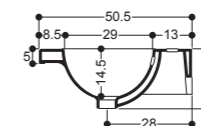

Lavabo Incaso e Sospeso monoforo
Wall-hung and Recessede Basin 1 hole
95x51 cm