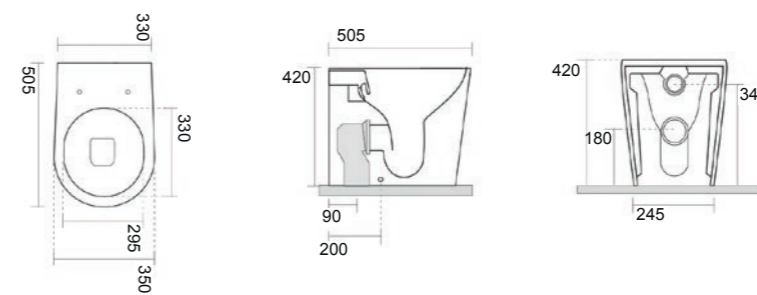

DP

84022  
33x50  
Bidet Terra  
BTW Bidet

**EUGREEN**

84014  
33x50  
Vaso Terra  
BTW Wc

Art 84014

Vaso Terra  
BTW Wc  
33x50 cm

Art 84022

Bidet Terra  
BTW Bidet  
33x50 cm

- |                                                                                                                                                                                 |                                                                                                                                                                             |
|---------------------------------------------------------------------------------------------------------------------------------------------------------------------------------|-----------------------------------------------------------------------------------------------------------------------------------------------------------------------------|
| <p>Art 33127</p>  <p>Vaso Sospeso<br/>Wall-hung Wc<br/>34x52 cm</p> <p>● /07 ○ /12</p>         | <p>Art 33128</p>  <p>Bidet Sospeso<br/>Wall-hung Bidet<br/>34x52 cm</p> <p>● /07 ○ /12</p> |
| <p>Art 33126</p>  <p>Vaso Terra<br/>BTW Wc<br/>34x52 cm</p> <p>● /07 ○ /12</p>                | <p>Art 33020</p>  <p>Bidet Terra<br/>BTW Bidet<br/>34x52 cm</p> <p>● /07 ○ /12</p>        |
| <p>Art 33013</p>  <p>Vaso Monoblocco<br/>BTW Monobloc Wc<br/>34x70 cm</p> <p>● /07 ○ /12</p> |                                                                                                                                                                             |