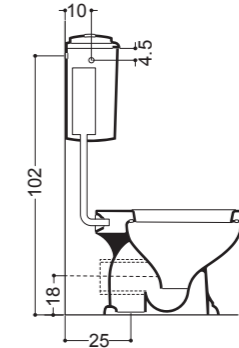

Art 06010 / 06011

Vaso Terra Suolo / Parete  
Wc Floor / Wall  
36x55 cm

Art 06020

Bidet Terra  
Bidet  
36x59 cm

Art 06050  
Cassetta Alta  
High level cistern  
38x45,5 cm

Art 06052  
Cassetta Zaino  
Low level cistern  
38x45,5 cm