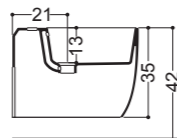

26013 - 35,5x62  
Vaso Monoblocco

35,5x62  
BTW Monobloc Wc

NORMAL

Art 27014

Vaso Sospeso  
Wall-hung Wc  
35x48 cm

Art 27022

Bidet Sospeso  
Wall-hung Bidet  
35x48 cm

27022  
35x48  
Bidet Sospeso  
Wall-hung Bidet