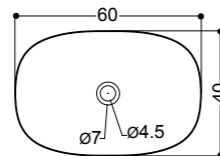

Art 30081

Nasce da un'intuizione di forte naturalità questa collezione dal nome così evocativo.

Linee essenziali che poco concedono all'ornamento fine a se stesso, ma che si concentrano su forme sobrie che nei lavabi esaltano la semplice funzione di accogliere e contenere l'acqua e nei sanitari adottano le curve naturali del sasso di fiume, che l'acqua ha levigato e conformato.

This evocatively named collection grew out of an exquisitely natural vision.

Its pared-down styling indulges in little extra ornamentation, opting instead for understatement: in the sinks, it highlights the simple function of receiving and holding water, and in the fixtures, it takes on the natural curves of a river-polished pebble.

WILD