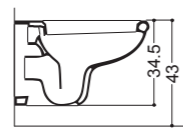

Vaso Sospeso
Wall-hung Wc
35x48 cm