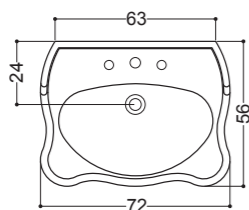

06060  
35x48  
Vaso Sospeso  
Wall-hung Wc

**EUGREEN**

06070  
35x48  
Bidet Sospeso  
Wall-hung Bidet

06030  
72x56  
Lavabo  
Basin

CONTEA

Art 80407

Consolle  
Console  
100x45 cm

Art 06030