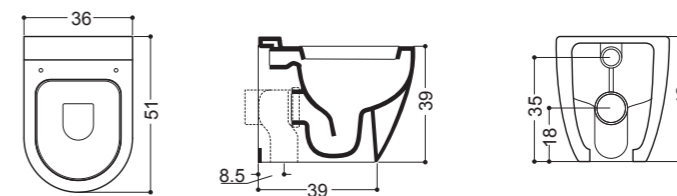

Art 25014

Vaso Terra
BTW Wc
36x51 cm