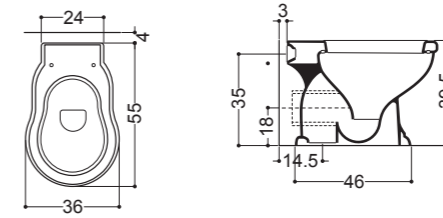

Art 06010 / 06011

Vaso Terra Suolo / Parete
Wc Floor / Wall
36x55 cm