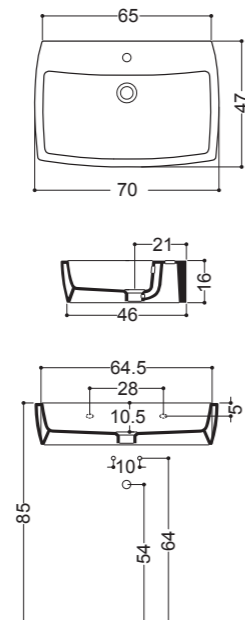

Art 19092

Lavabo Apoggio
Overtop Basin
70x47 cm