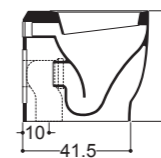

27014  
35x48  
Vaso Sospeso  
Wall-hung Wc

NORMAL

26014  
35x48  
Vaso Terra  
BTW Wc

**EUGREEN**

26022  
35x48  
Bidet Terra  
BTW Bidet

Art 26014

Vaso Terra  
BTW Wc  
35x48 cm

Art 26022