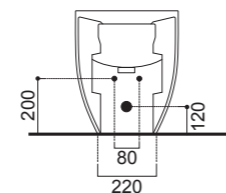

Bidet Terra
BTW Bidet
36,5x51 cm