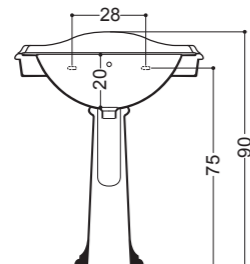

06060  
35x48  
Vaso Sospeso  
Wall-hung Wc

**EUGREEN**

06070  
35x48  
Bidet Sospeso  
Wall-hung Bidet

06030  
72x56  
Lavabo  
Basin

CONTEA

Art 80407

Consolle  
Console  
100x45 cm

Art 06030