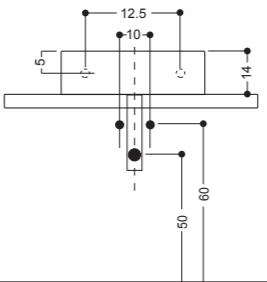

# HOX

48x48 Lavabo da appoggio e sospeso monoforo tre fori su richiesta  
 48x48 Overtop and wall-hung 1 hole 3 holes upon request

Art WS013

**EUGREEN**

Lavabo da appoggio e sospeso monoforo tre fori su richiesta  
 Overtop and wall-hung 1 hole 3 holes upon request  
 48x48 cm