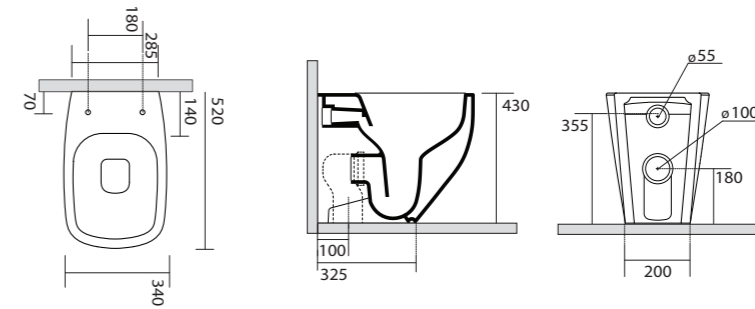

Art 33126

Vaso Terra
BTW Wc
34x52 cm