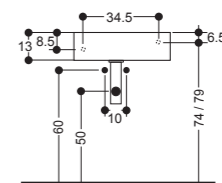

WS053
Lavabo Mini Sospeso Dx
Mini Wall-hung Basin Dx
45x25 cm