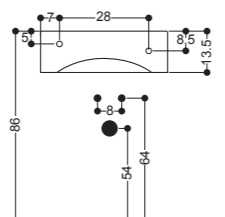

WSB58  
Lavabo Sospeso monoforo con foro troppopieno  
Wall-hung Basin 1 hole with overflow  
44x25 cm

MEGA

42x30  
Lavabo Sospeso monoforo

42x30  
Wall-hung Basin 1 hole

Art WS057 / WSB57

**EUGREEN**  
WS057  
Lavabo Sospeso monoforo  
Wall-hung Basin 1 hole  
42x30 cm