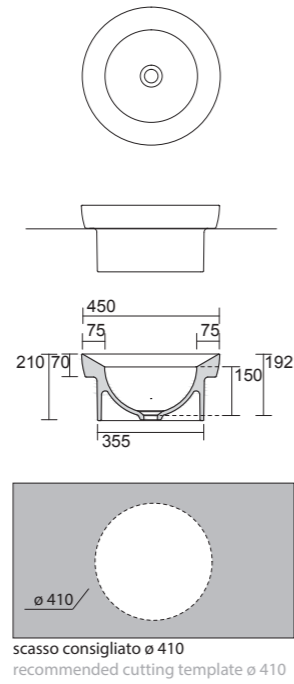

DP

84100  
Ø 40  
Lavabo Incasso 58  
Inset Washbasin 58

83200  
 Ø 48  
 Lavabo Appoggio 200  
 Counter Top Washbasin 200

**EUGREEN**

83100 - Ø 45  
 Lavabo Incasso 70

Ø 45  
 Inset Washbasin 70

DP

Art 83100