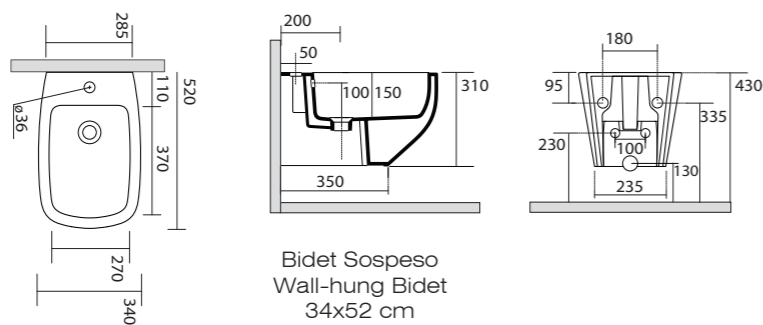

33128  
34x52  
Bidet Sospeso  
Wall-hung Bidet

33127  
34x52  
Vaso Sospeso  
Wall-hung Wc

WHITE JAM

Il bacino ampio definisce una serie dal grande comfort valorizzata da tecnologia senza brida e coprivaso slim a sgancio rapido.