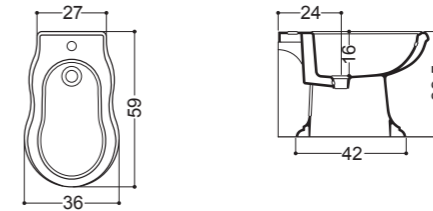

Art 06020

Bidet Terra
Bidet
36x59 cm