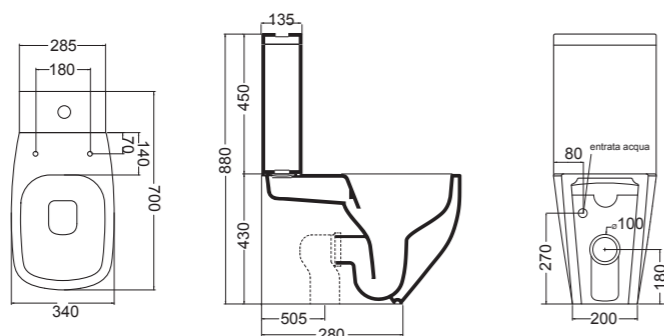

Art 33013

Vaso Monoblocco
BTW Monobloc Wc
34x70 cm