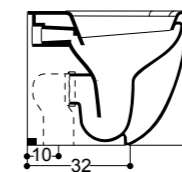

30010  
34x52  
Vaso Sospeso  
Wall-hung Wc

WILD

30022  
34x52  
Bidet Terra  
BTW Bidet

**EUGREEN**

30014  
34x52  
Vaso Terra  
BTW Wc

Art 30016

Vaso Terra NoRim  
BTW Wc NoRim  
34x52 cm

Art 30014