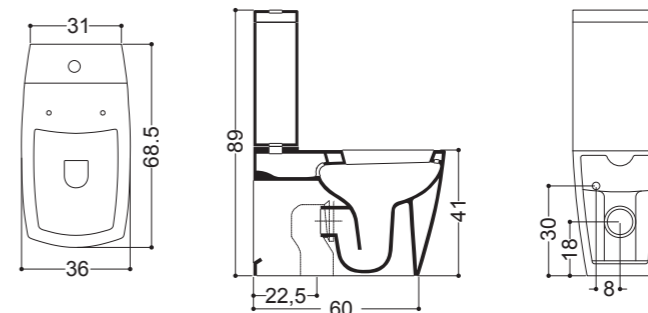

Bidet Terra
BTW Bidet
36x54 cm

Vaso Monoblocco Longer
BTW Monobloc Wc Longer
36x68,5 cm