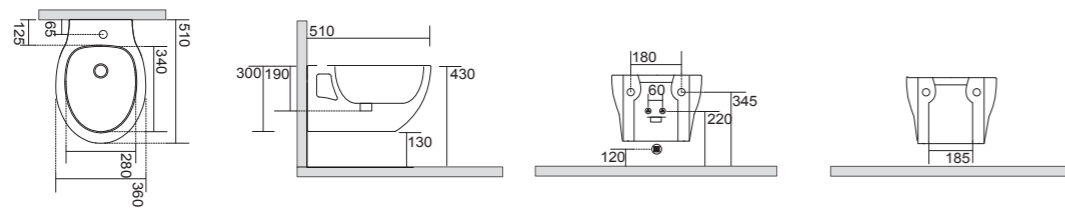

Art 4425

Bidet Sospeso
Wall-hung Bidet
37,5x51 cm