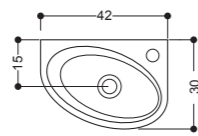

WSB58  
Lavabo Sospeso monoforo con foro troppopieno  
Wall-hung Basin 1 hole with overflow  
44x25 cm

MEGA

42x30  
Lavabo Sospeso monoforo

42x30  
Wall-hung Basin 1 hole

Art WS057 / WSB57

**EUGREEN**  
WS057  
Lavabo Sospeso monoforo  
Wall-hung Basin 1 hole  
42x30 cm