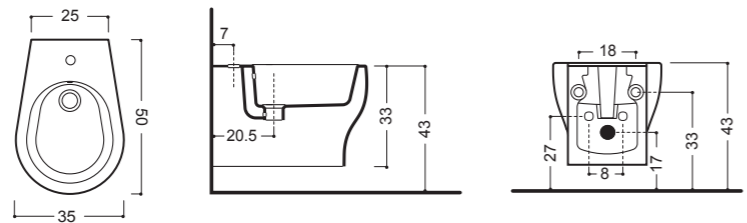

Art 3625

Bidet Sospeso
Wall-hung Bidet
35x50 cm