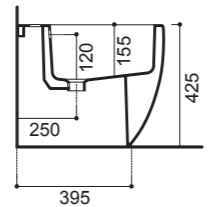

Art 02022

Bidet Terra
BTW Bidet
36,5x51 cm