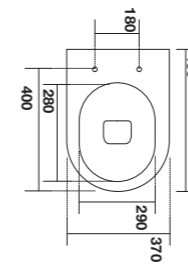

02010  
36,5x51  
Vaso Sospeso  
Wall-hung Wc

02020  
36,5x51  
Bidet Sospeso  
Wall-hung Bidet

GLOMP

02012  
37x46  
Vaso Sospeso Mini  
Wall-hung Wc Mini

**EUGREEN**

Art 02012

Vaso Sospeso Mini  
Wall-hung Wc Mini  
37x46 cm