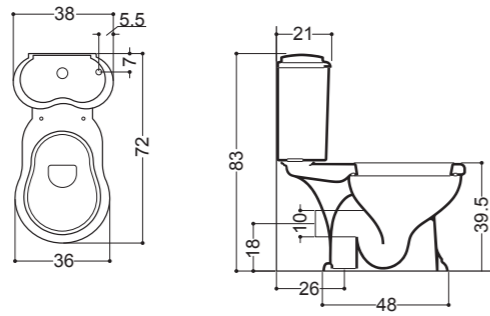

Art 06012 / 06013

Vaso Monoblocco Suolo / Parete
Monobloc Wc Floor / Wall
34x65 cm