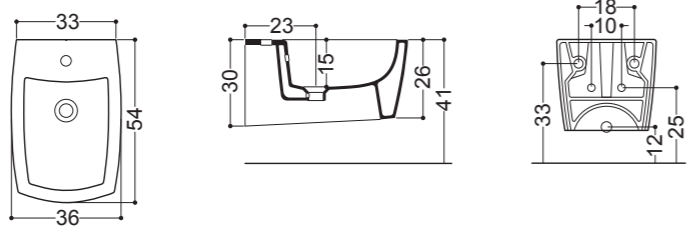

19011  
36x54  
Vaso Terra  
BTW Wc

19020  
36x54  
Bidet Terra  
BTW Bidet

19013 - 36x65,5  
Vaso Monoblocco

36x65,5  
Monobloc Wc

X-TRE

Art 29010

Vaso Sospeso  
Wall-hung Wc  
36x54 cm

Art 29020