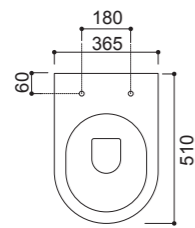

Vaso Terra
BTW Wc
36,5x51 cm