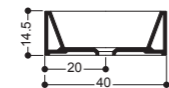

misure scasso sul piano
sizes of cut on the top