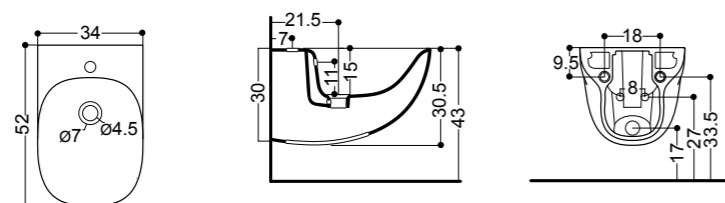

WILD

Art 30060

Vaso Sospeso NoRim  
Wall-hung Wc NoRim  
34x52 cm

Art 30010

Vaso Sospeso  
Wall-hung Wc  
34x52 cm

Art 30020

Bidet Sospeso  
Wall-hung Bidet  
34x52 cm

30020  
34x52  
Bidet Sospeso  
Wall-hung Bidet