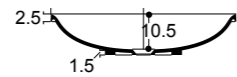

30022  
34x62  
Bidet Terra Norm  
BTW Bidet

30090 - 45x45  
Lavabo Incasso Sottopiano

45x45  
Semi Inset Basin

WILD

Art 30091

Lavabo Incasso e sottopiano  
Semi Inset Basin  
60x40 cm

Art 30090

Lavabo Incasso e sottopiano  
Semi Inset Basin  
45x45 cm