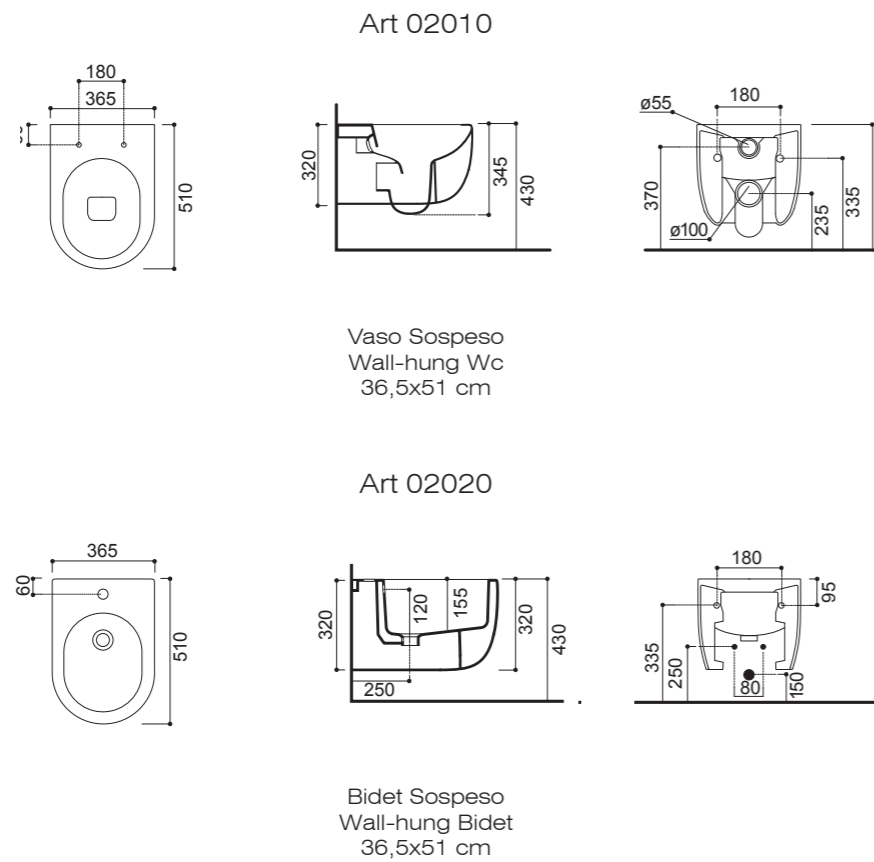

Rinfrescando forme conosciute dal gusto semplice ed un silente ma efficace design, nasce GLOMP: linea essenziale ed armonica che si impreziosisce grazie a dettagli tecnologici importanti quali scarico senza brida e coprivaso slim ultra sottile a sgancio rapido.

Refreshing known simple shapes with a silent but effective design, GLOMP arises: essential and harmonic line that gains preciousness with important technological details as a no-rim outlet and an extra slim and quick release seat cover.

GLOMP