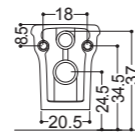

Vaso Sospeso
Wall-hung Wc
35x48 cm