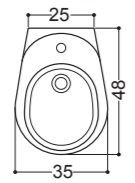

26013 - 35,5x62  
Vaso Monoblocco

35,5x62  
BTW Monobloc Wc

NORMAL

Art 27014

Vaso Sospeso  
Wall-hung Wc  
35x48 cm

Art 27022

Bidet Sospeso  
Wall-hung Bidet  
35x48 cm

27022  
35x48  
Bidet Sospeso  
Wall-hung Bidet