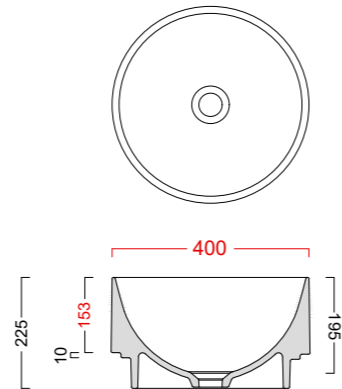

## DP 153

$a = 400 \text{ mm}$   
 $b = 247 \text{ mm}$   
 $c = 153 \text{ mm}$   
 $d = 94,5 \text{ mm}$   
 $e = 58 \text{ mm}$   
 $f = 36 \text{ cm}$

## DP 94

$a = 400 \text{ mm}$   
 $b = 247 \text{ mm}$   
 $c = 153 \text{ mm}$   
 $d = 94 \text{ mm}$   
 $e = 58 \text{ mm}$   
 $f = 36 \text{ cm}$

## DP 58

$a = 400 \text{ mm}$   
 $b = 247 \text{ mm}$   
 $c = 153 \text{ mm}$   
 $d = 94 \text{ mm}$   
 $e = 58 \text{ mm}$   
 $f = 36 \text{ cm}$

L'intuizione iniziale si sviluppa attraverso un percorso progettuale "guidato" dal sistema numerico, considerato dalla scuola pitagorica in poi come principio ordinatore di tutte le cose.