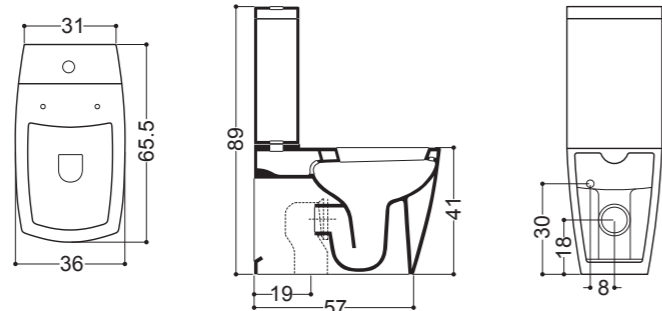

Art 19013

Vaso Monoblocco
BTW Monobloc Wc
36x65,5 cm