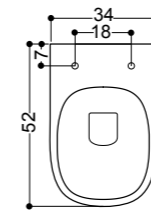

30010  
34x52  
Vaso Sospeso  
Wall-hung Wc

WILD

30022  
34x52  
Bidet Terra  
BTW Bidet

**EUGREEN**

30014  
34x52  
Vaso Terra  
BTW Wc

Art 30016

Vaso Terra NoRim  
BTW Wc NoRim  
34x52 cm

Art 30014