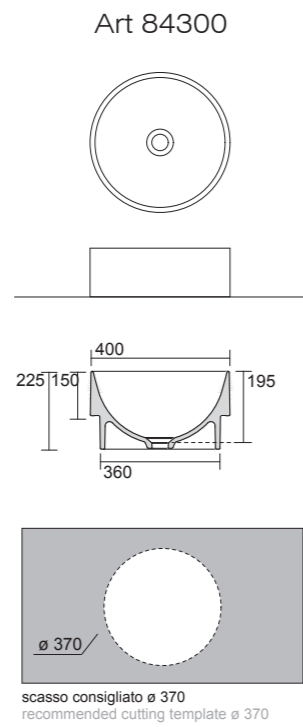

84100
Ø 40
Lavabo Incasso 58
Inset Washbasin 58