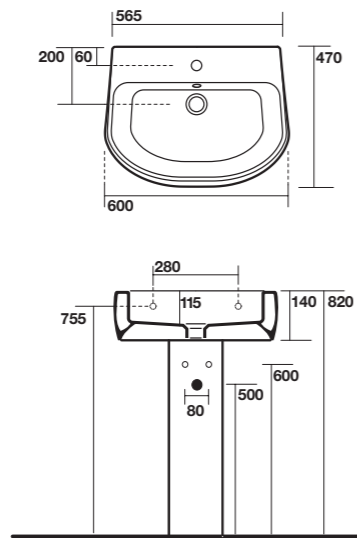

Art 3646 - 3670

Lavabo Sospeso o Colonna
Wall-hung or on
Pedestal Basin
60x47 cm