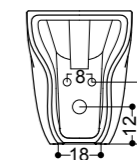

Bidet Terra
BTW Bidet
34x52 cm