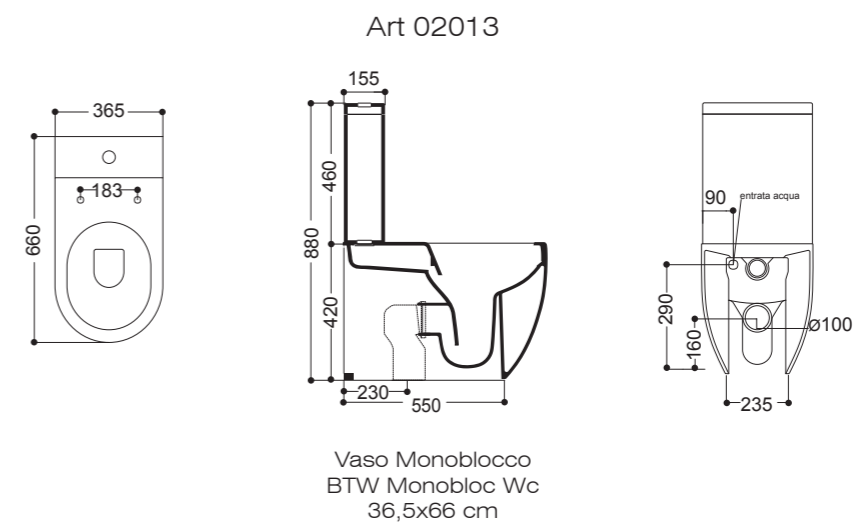

02013
36,5x66
Vaso Monoblocco
BTW Monobloc Wc

EUGREEN