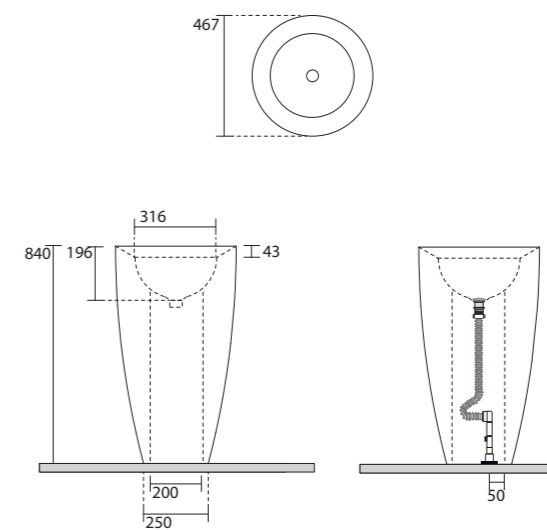

83300
Ø 46
Lavabo Freestanding
Freestanding Washbasin

EUGREEN

Art 83400