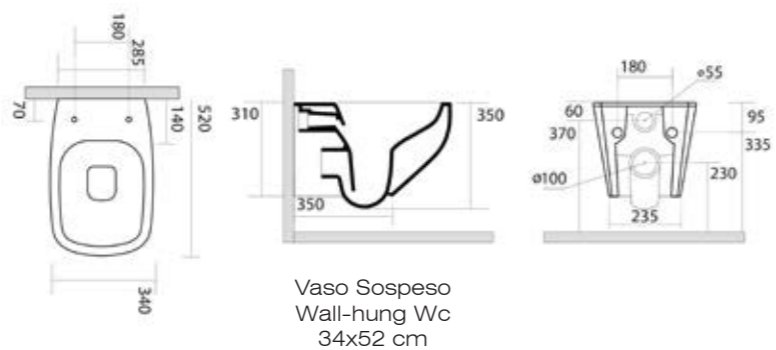

Art 33127

WHITE JAM

Il bacino ampio definisce una serie dal grande comfort valorizzata da tecnologia senza brida e coprivaso slim a sgancio rapido.

The wide basin defines a great comfort series enhanced by the combination of no-rim technology and slim quick release seat cover.