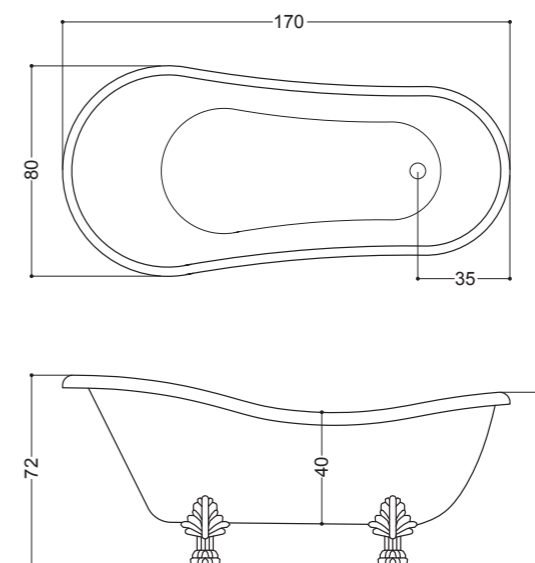

Art 06012 / 06013

Vaso Monoblocco Suolo / Parete  
 Monobloc Wc Floor / Wall  
 34x65 cm

06012  
 34x65  
 Vaso Monoblocco Suolo  
 Monobloc Wc Floor

CONTEA

AL06  
170x80  
Vasca  
Bathtub

**EUGREEN**

Art AL06