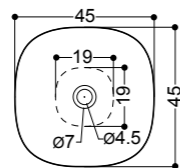

30022  
34x62  
Bidet Terra Norm  
BTW Bidet

30090 - 45x45  
Lavabo Incasso Sottopiano

45x45  
Semi Inset Basin

WILD

Art 30091

Lavabo Incasso e sottopiano  
Semi Inset Basin  
60x40 cm

Art 30090

Lavabo Incasso e sottopiano  
Semi Inset Basin  
45x45 cm