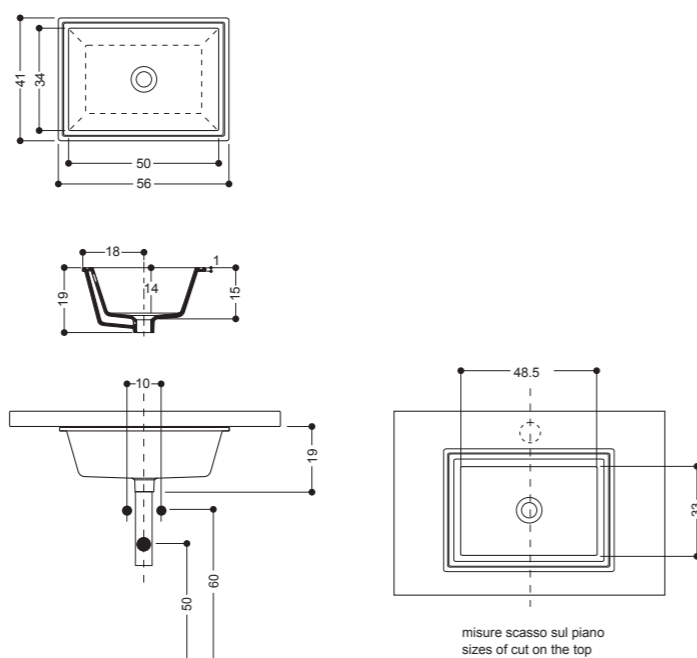

Art WS078

Lavabo Sottopiano
Undertop Basin
50x41 cm