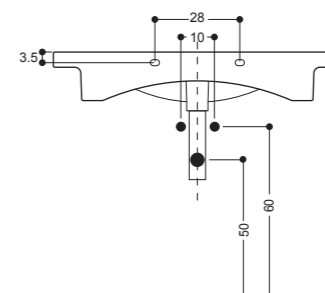

Lavabo Incaso e Sospeso monoforo
Wall-hung and Recessede Basin 1 hole
95x51 cm