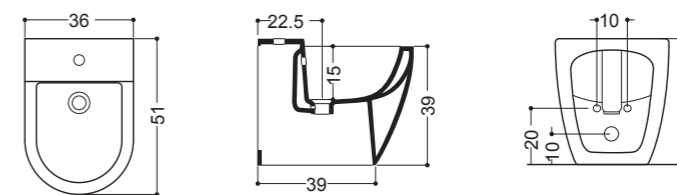

Art 25022

Bidet Terra
BTW Bidet
36x51 cm