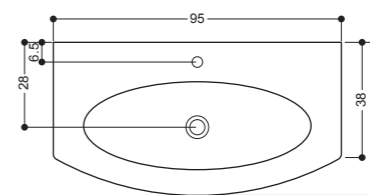

TANK

misure scasso sul piano
sizes of cut on the top

EUGREEN

AGO

Art WS319