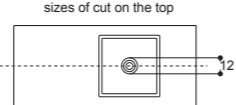

# EUGREEN

Lavabo da Appoggio senza piano rubinetteria  
Overtop Basin without tap hole  
41x40 cm