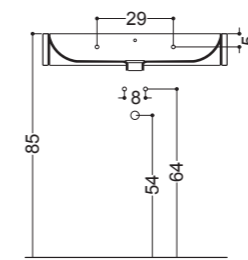

Lavabo
Basin
70x47 cm