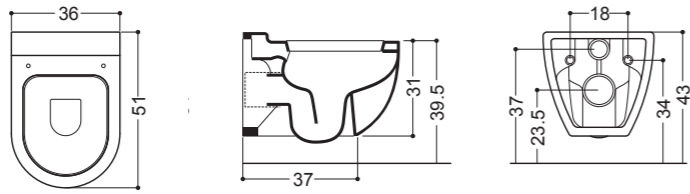

Art 14010

Vaso Sospeso
Wall-hung Wc
36x51 cm