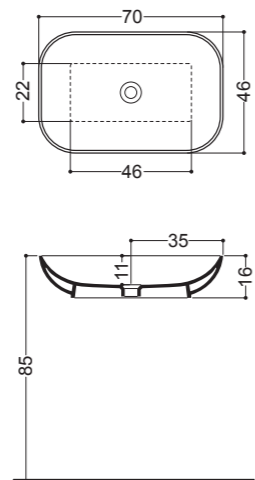

Art 15083

Lavabo Appoggio
Overtop Basin
70x46 cm