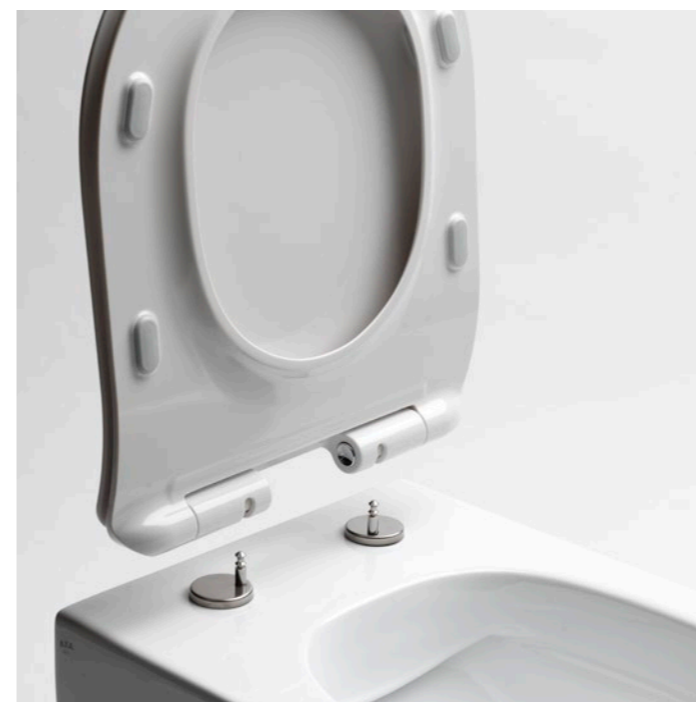

SOFT CLOSE QUICK RELEASE