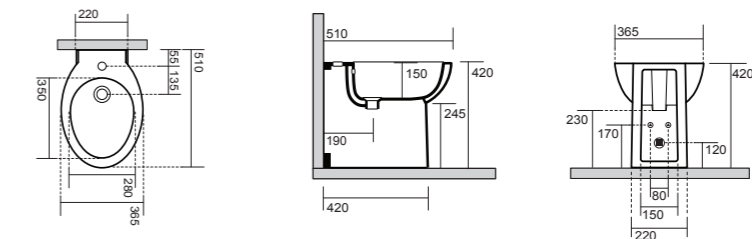

**PRIME**

Art 4415

Vaso Sospeso  
Wall-hung Wc  
37,5x51 cm

Art 4425

Bidet Sospeso  
Wall-hung Bidet  
37,5x51 cm

Art 4416

Vaso Terra  
BTW Wc  
36,5x51 cm

Art 4420