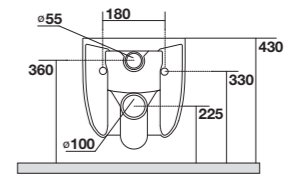

02010  
36,5x51  
Vaso Sospeso  
Wall-hung Wc

02020  
36,5x51  
Bidet Sospeso  
Wall-hung Bidet

GLOMP

02012  
37x46  
Vaso Sospeso Mini  
Wall-hung Wc Mini

**EUGREEN**

Art 02012

Vaso Sospeso Mini  
Wall-hung Wc Mini  
37x46 cm