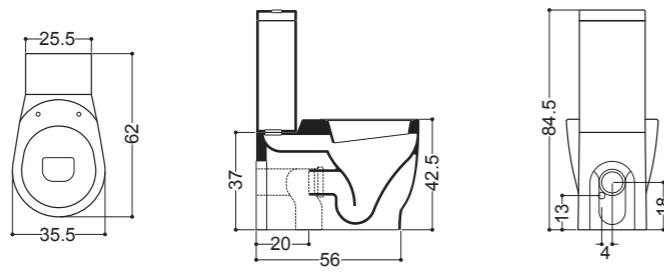

Art 26013

Vaso Monoblocco
BTW Monobloc Wc
35,5x62 cm