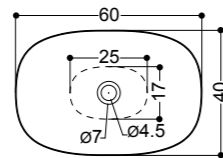

30022  
34x62  
Bidet Terra Norm  
BTW Bidet

30090 - 45x45  
Lavabo Incasso Sottopiano

45x45  
Semi Inset Basin

WILD

Art 30091

Lavabo Incasso e sottopiano  
Semi Inset Basin  
60x40 cm

Art 30090

Lavabo Incasso e sottopiano  
Semi Inset Basin  
45x45 cm