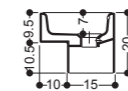

WSB57  
Lavabo Sospeso monoforo con foro troppopieno  
Wall-hung Basin 1 hole with overflow  
42x30 cm

DECA

44x25  
Lavabo Sospeso monoforo

44x25  
Wall-hung Basin 1 hole

Art WS055 / WSB55

WS055  
Lavabo Sospeso monoforo  
Wall-hung Basin 1 hole  
44x25 cm