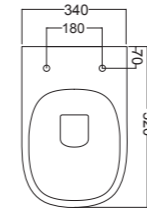

30010  
34x52  
Vaso Sospeso  
Wall-hung Wc

WILD

30022  
34x52  
Bidet Terra  
BTW Bidet

**EUGREEN**

30014  
34x52  
Vaso Terra  
BTW Wc

Art 30016

Vaso Terra NoRim  
BTW Wc NoRim  
34x52 cm

Art 30014