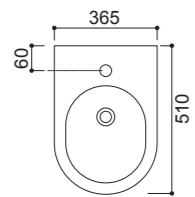

Bidet Terra
BTW Bidet
36,5x51 cm