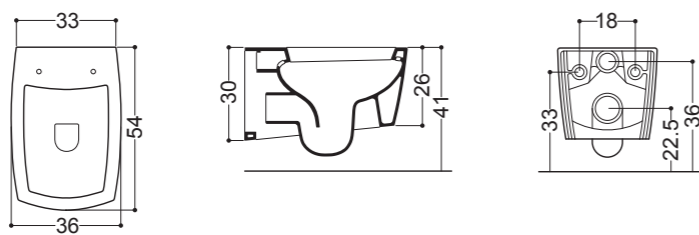

19011  
36x54  
Vaso Terra  
BTW Wc

19020  
36x54  
Bidet Terra  
BTW Bidet

19013 - 36x65,5  
Vaso Monoblocco

36x65,5  
Monobloc Wc

X-TRE

Art 29010

Vaso Sospeso  
Wall-hung Wc  
36x54 cm

Art 29020