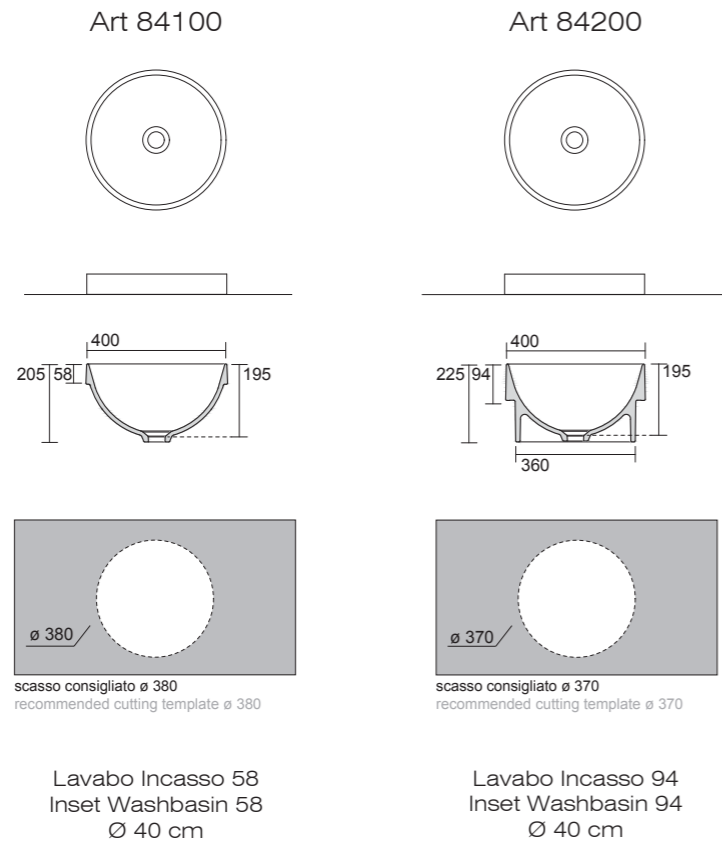

84100
Ø 40
Lavabo Incasso 58
Inset Washbasin 58