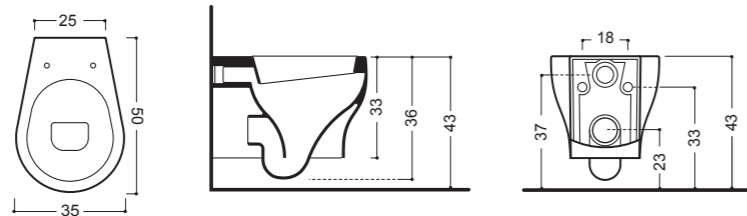

3616 - 35x50  
Vaso Terra  
BTW Wc

3620 - 35x50  
Bidet Terra  
BTW Bidet

3615 - 35x50  
Vaso Sospeso  
Wall-hung Wc

3625 - 35x50  
Bidet Sospeso  
Wall-hung Bidet

AXA CINQUE

Art 3615

Vaso Sospeso  
Wall-hung Wc  
35x50 cm