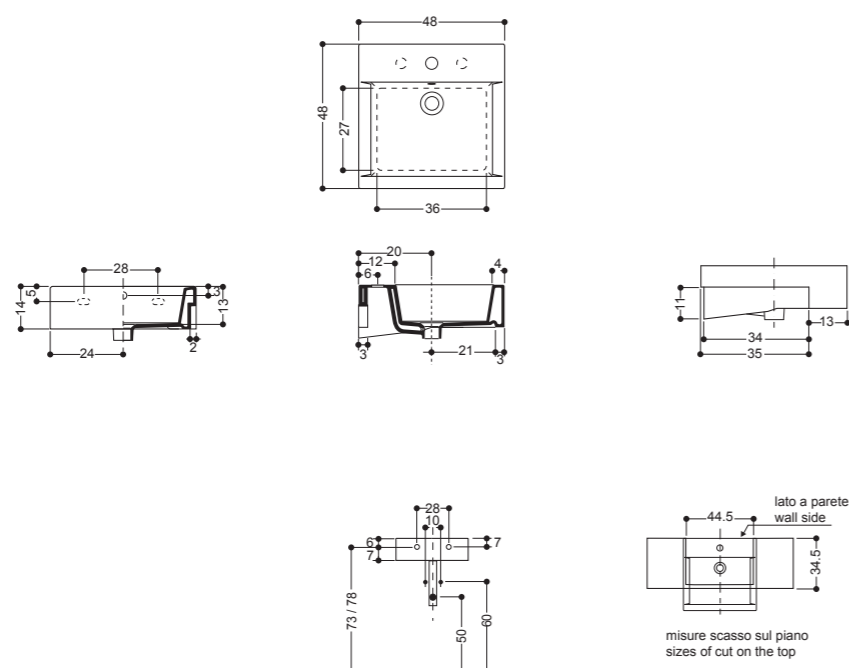

Art WS038

Lavabo Semincasso monoforo tre fori su richiesta
Semi Recessed Basin 1 hole 3 holes upon request
48x48 cm