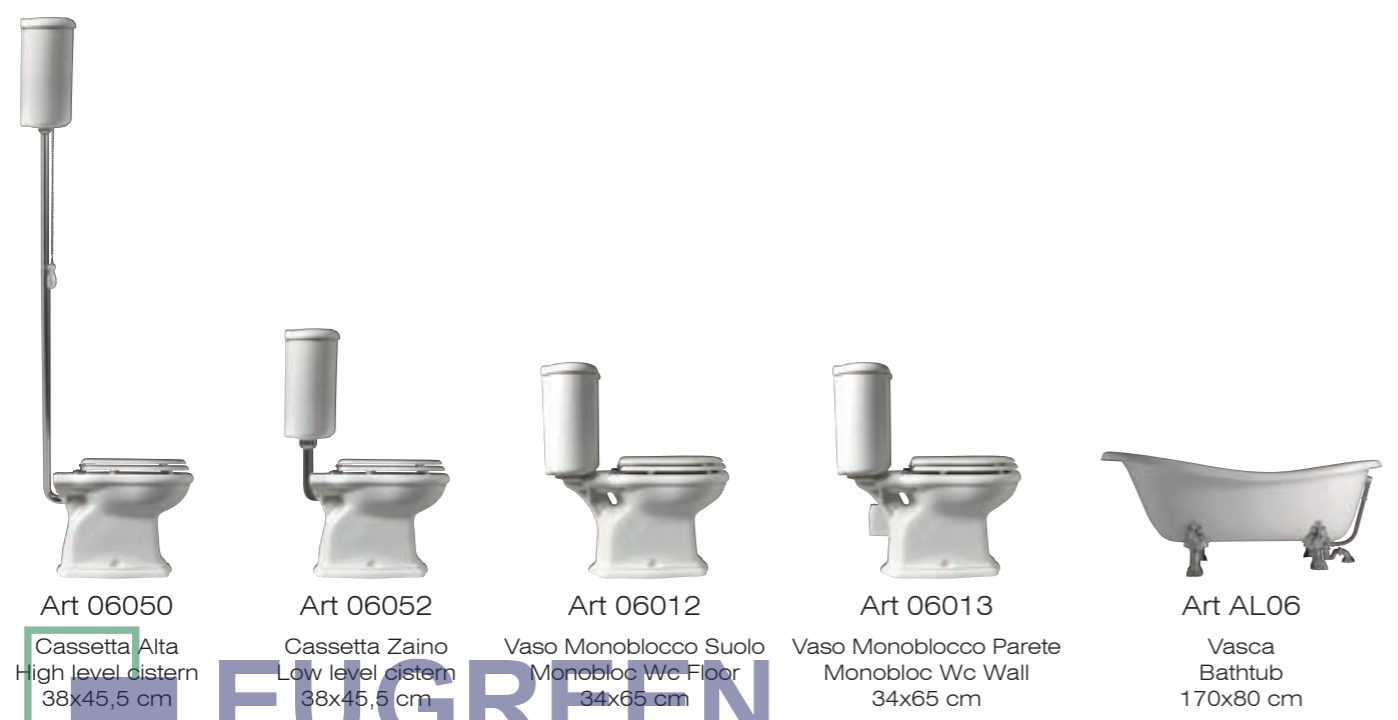

Bidet Terra  
BTW Bidet  
36,5x51 cm

Art 4417

Vaso Monoblocco  
Monobloc Wc  
36,5x67 cm

4417  
36,5x67  
Vaso Monoblocco  
Monobloc Wc

PRIME

**EUGREEN**

**CONTEA**  
design Massimiliano Cicconi

80407 - 100x56  
Consolle