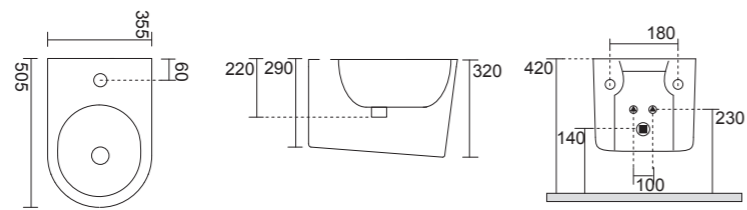

33x50  
BTW Wc

DP

Art 84010

Vaso Sospeso  
Wall-hung Wc  
35x50 cm

Art 84020

Bidet Sospeso  
Wall-hung Bidet  
35x50 cm

84020  
35x50  
Bidet Sospeso  
Wall-hung Bidet

84010  
35x50  
Vaso Sospeso  
Wall-hung Wc