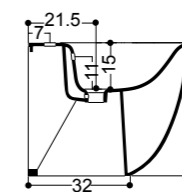

Art 30022

Bidet Terra
BTW Bidet
34x52 cm