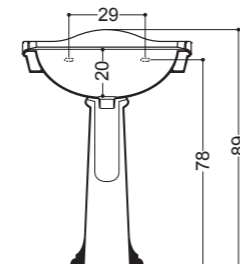

Lavabo
Basin
64x48 cm