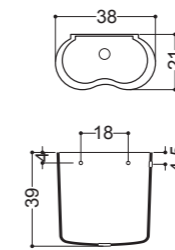

Art 06010 / 06011

Vaso Terra Suolo / Parete  
Wc Floor / Wall  
36x55 cm

Art 06020

Bidet Terra  
Bidet  
36x59 cm

Art 06050  
Cassetta Alta  
High level cistern  
38x45,5 cm

Art 06052  
Cassetta Zaino  
Low level cistern  
38x45,5 cm