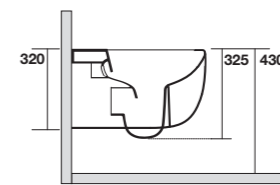

02010  
36,5x51  
Vaso Sospeso  
Wall-hung Wc

02020  
36,5x51  
Bidet Sospeso  
Wall-hung Bidet

GLOMP

02012  
37x46  
Vaso Sospeso Mini  
Wall-hung Wc Mini

**EUGREEN**

Art 02012

Vaso Sospeso Mini  
Wall-hung Wc Mini  
37x46 cm