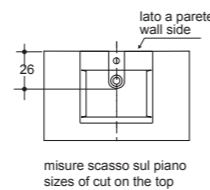

# HOX

48x48 Lavabo da appoggio e sospeso monoforo tre fori su richiesta  
 48x48 Overtop and wall-hung 1 hole 3 holes upon request

Art WS013

**EUGREEN**

Lavabo da appoggio e sospeso monoforo tre fori su richiesta  
 Overtop and wall-hung 1 hole 3 holes upon request  
 48x48 cm