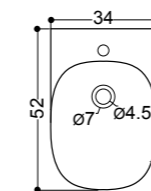

Bidet Terra
BTW Bidet
34x52 cm