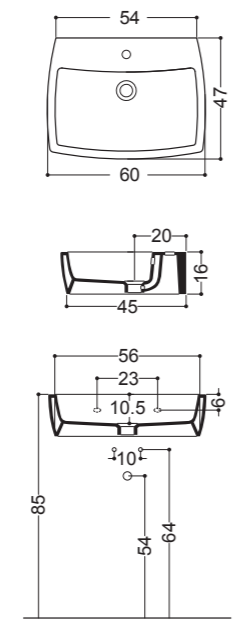

**EUGREEN**

19011  
36x54  
Vaso Terra  
BTW Wc

19020  
36x54  
Bidet Terra  
BTW Bidet

X-TRE

Art 19092

Lavabo Apoggio  
Overtop Basin  
70x47 cm

Art 19095

Lavabo Apoggio  
Overtop Basin  
60x47 cm