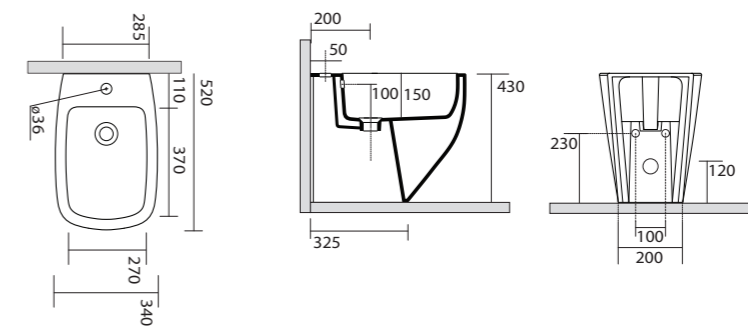

Art 33020

Bidet Terra
BTW Bidet
34x52 cm

Geometrie perfette si incontrano in un equilibrio di linee che rilegge in un nuovo concetto la forma quadra. E' White Jam, simbolo di stile ed eleganza.

Perfect geometries meet in a balance of lines that reviews in a new concept the square shape. It is White Jam, symbol of style and elegance.