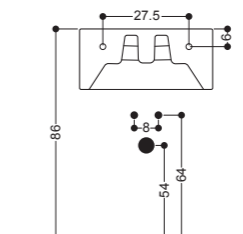

WSB57  
Lavabo Sospeso monoforo con foro troppopieno  
Wall-hung Basin 1 hole with overflow  
42x30 cm

DECA

44x25  
Lavabo Sospeso monoforo

44x25  
Wall-hung Basin 1 hole

Art WS055 / WSB55

WS055  
Lavabo Sospeso monoforo  
Wall-hung Basin 1 hole  
44x25 cm