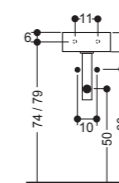

# HOX

45x25 Lavabo Mini da Appoggio  
 45x25 Mini Overtop Basin

Art WS045 / WS054 / WS052 / WS053

WS045  
 Lavabo Mini da Appoggio  
 Mini Overtop Basin  
 45x25 cm

WS052  
 Lavabo Mini Sospeso Sx  
 Mini Wall-hung Basin Sx  
 45x25 cm