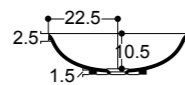

30022  
34x62  
Bidet Terra Norm  
BTW Bidet

30090 - 45x45  
Lavabo Incasso Sottopiano

45x45  
Semi Inset Basin

WILD

Art 30091

Lavabo Incasso e sottopiano  
Semi Inset Basin  
60x40 cm

Art 30090

Lavabo Incasso e sottopiano  
Semi Inset Basin  
45x45 cm