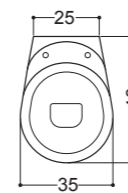

27014  
35x48  
Vaso Sospeso  
Wall-hung Wc

NORMAL

26014  
35x48  
Vaso Terra  
BTW Wc

**EUGREEN**

26022  
35x48  
Bidet Terra  
BTW Bidet

Art 26014

Vaso Terra  
BTW Wc  
35x48 cm

Art 26022