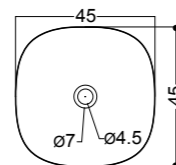

Art 30080

Nasce da un'intuizione di forte naturalità questa collezione dal nome così evocativo.

Linee essenziali che poco concedono all'ornamento fine a se stesso, ma che si concentrano su forme sobrie che nei lavabi esaltano la semplice funzione di accogliere e contenere l'acqua e nei sanitari adottano le curve naturali del sasso di fiume, che l'acqua ha levigato e conformato.

This evocatively named collection grew out of an exquisitely natural vision.

Its pared-down styling indulges in little extra ornamentation, opting instead for understatement: in the sinks, it highlights the simple function of receiving and holding water, and in the fixtures, it takes on the natural curves of a river-polished pebble.