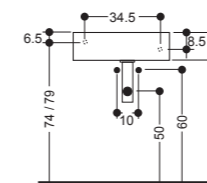

# HOX

45x25 Lavabo Mini da Appoggio  
 45x25 Mini Overtop Basin

Art WS045 / WS054 / WS052 / WS053

WS045  
 Lavabo Mini da Appoggio  
 Mini Overtop Basin  
 45x25 cm

WS052  
 Lavabo Mini Sospeso Sx  
 Mini Wall-hung Basin Sx  
 45x25 cm