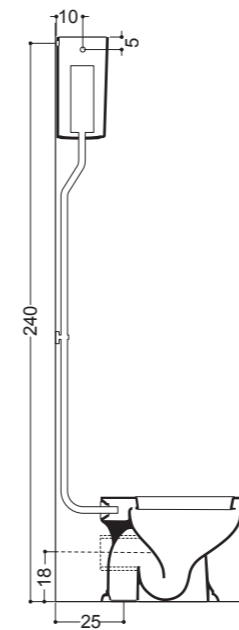

Art 06010 / 06011

Vaso Terra Suolo / Parete  
Wc Floor / Wall  
36x55 cm

Art 06020

Bidet Terra  
Bidet  
36x59 cm

Art 06050  
Cassetta Alta  
High level cistern  
38x45,5 cm

Art 06052  
Cassetta Zaino  
Low level cistern  
38x45,5 cm