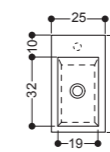

Art WS045 / WS054 / WS052 / WS053