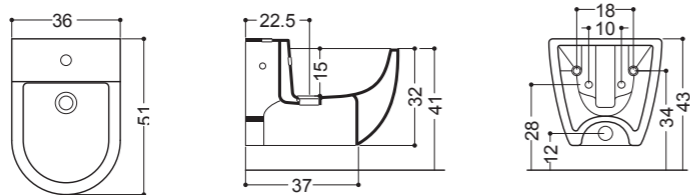

14020 - 36x51  
Bidet sospeso  
Wall-hung Bidet

14010 - 36x51  
Wc sospeso  
Wall-hung Wc

ONE EVOLUTION

Tel: (84-4) 3 2055 089 - Email: info@eugreen.com.vn

Art 14010

Vaso Sospeso  
Wall-hung Wc  
36x51 cm

Art 14020