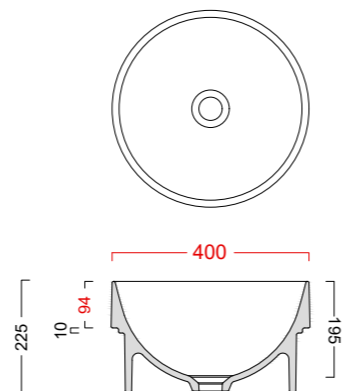

## DP 153

$a = 400 \text{ mm}$   
 $b = 247 \text{ mm}$   
 $c = 153 \text{ mm}$   
 $d = 94,5 \text{ mm}$   
 $e = 58 \text{ mm}$   
 $f = 36 \text{ cm}$

## DP 94

$a = 400 \text{ mm}$   
 $b = 247 \text{ mm}$   
 $c = 153 \text{ mm}$   
 $d = 94 \text{ mm}$   
 $e = 58 \text{ mm}$   
 $f = 36 \text{ cm}$

## DP 58

$a = 400 \text{ mm}$   
 $b = 247 \text{ mm}$   
 $c = 153 \text{ mm}$   
 $d = 94 \text{ mm}$   
 $e = 58 \text{ mm}$   
 $f = 36 \text{ cm}$

L'intuizione iniziale si sviluppa attraverso un percorso progettuale "guidato" dal sistema numerico, considerato dalla scuola pitagorica in poi come principio ordinatore di tutte le cose.