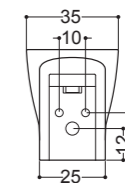

27014  
35x48  
Vaso Sospeso  
Wall-hung Wc

NORMAL

26014  
35x48  
Vaso Terra  
BTW Wc

**EUGREEN**

26022  
35x48  
Bidet Terra  
BTW Bidet

Art 26014

Vaso Terra  
BTW Wc  
35x48 cm

Art 26022