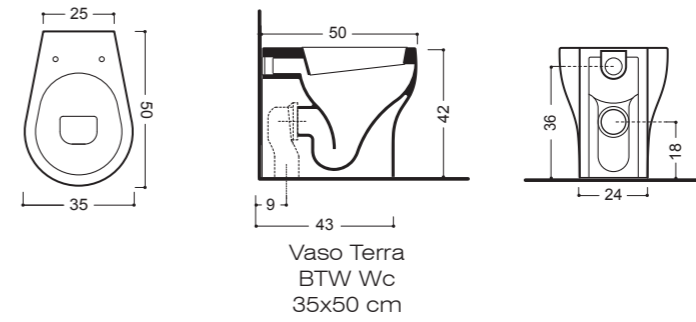

3616
35x50
Vaso Terra
BTW Wc

EUGREEN

3620
35x50
Bidet Terra
BTW Bidet

Art 3616