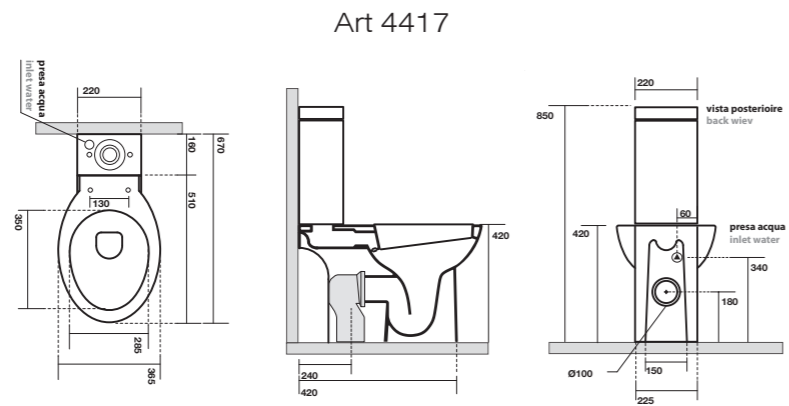

Art 4417

Vaso Monoblocco
Monobloc Wc
36,5x67 cm