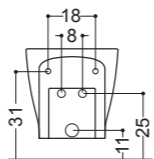

26013 - 35,5x62  
Vaso Monoblocco

35,5x62  
BTW Monobloc Wc

NORMAL

Art 27014

Vaso Sospeso  
Wall-hung Wc  
35x48 cm

Art 27022

Bidet Sospeso  
Wall-hung Bidet  
35x48 cm

27022  
35x48  
Bidet Sospeso  
Wall-hung Bidet