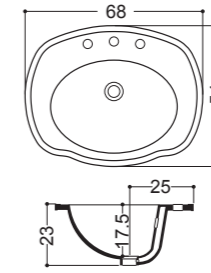

Lavabo  
Basin  
72x56 cm

Art 06031

Lavabo  
Basin  
64x48 cm

80407  
100x45  
Consolle  
Console

CONTEA

06039  
68x54  
Lavabo incasso  
Inset Basin

**EUGREEN**

Art 06039