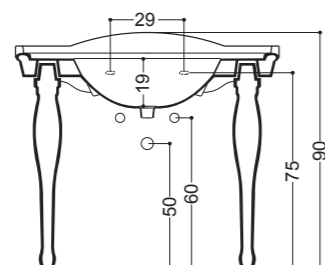

06060  
35x48  
Vaso Sospeso  
Wall-hung Wc

**EUGREEN**

06070  
35x48  
Bidet Sospeso  
Wall-hung Bidet

06030  
72x56  
Lavabo  
Basin

CONTEA

Art 80407

Consolle  
Console  
100x45 cm

Art 06030