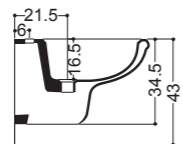

06012  
34x65  
Vaso Monoblocco Suolo  
Monobloc Wc Floor

06020  
36x59  
Bidet Terra  
Bidet

80407  
100x56  
Consolle  
Console

Art 06060

Vaso Sospeso  
Wall-hung Wc  
35x48 cm

Art 06070

Bidet Sospeso  
Wall-hung Bidet  
35x48 cm