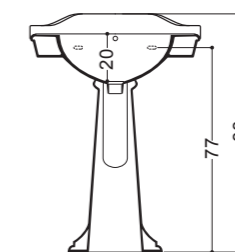

Lavabo angolare
Corner Basin
60x48 cm