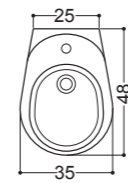

27014  
35x48  
Vaso Sospeso  
Wall-hung Wc

NORMAL

26014  
35x48  
Vaso Terra  
BTW Wc

**EUGREEN**

26022  
35x48  
Bidet Terra  
BTW Bidet

Art 26014

Vaso Terra  
BTW Wc  
35x48 cm

Art 26022