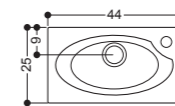

WSB57  
Lavabo Sospeso monoforo con foro troppopieno  
Wall-hung Basin 1 hole with overflow  
42x30 cm

DECA

44x25  
Lavabo Sospeso monoforo

44x25  
Wall-hung Basin 1 hole

Art WS055 / WSB55

WS055  
Lavabo Sospeso monoforo  
Wall-hung Basin 1 hole  
44x25 cm