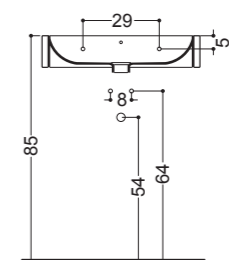

Lavabo
Basin
60x42 cm