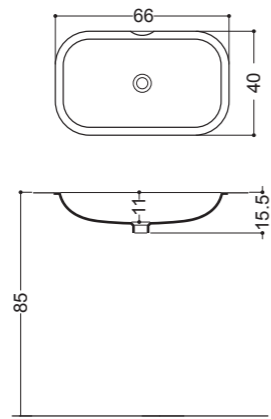

**EUGREEN**

Art 15081

Lavabo Appoggio  
Overtop Basin  
50x46 cm

Art 15080

Lavabo Appoggio  
Overtop Basin  
40x40 cm

Art 15094

Lavabo Sottopiano  
Undertop Basin  
66x40 cm

15094  
66x40  
Lavabo Sottopiano  
Undertop Basin