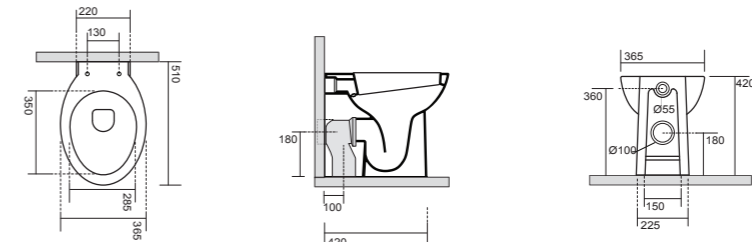

**PRIME**

Art 4415

Vaso Sospeso  
Wall-hung Wc  
37,5x51 cm

Art 4425

Bidet Sospeso  
Wall-hung Bidet  
37,5x51 cm

Art 4416

Vaso Terra  
BTW Wc  
36,5x51 cm

Art 4420