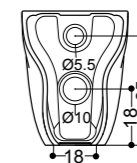

Vaso Terra
BTW Wc
34x52 cm