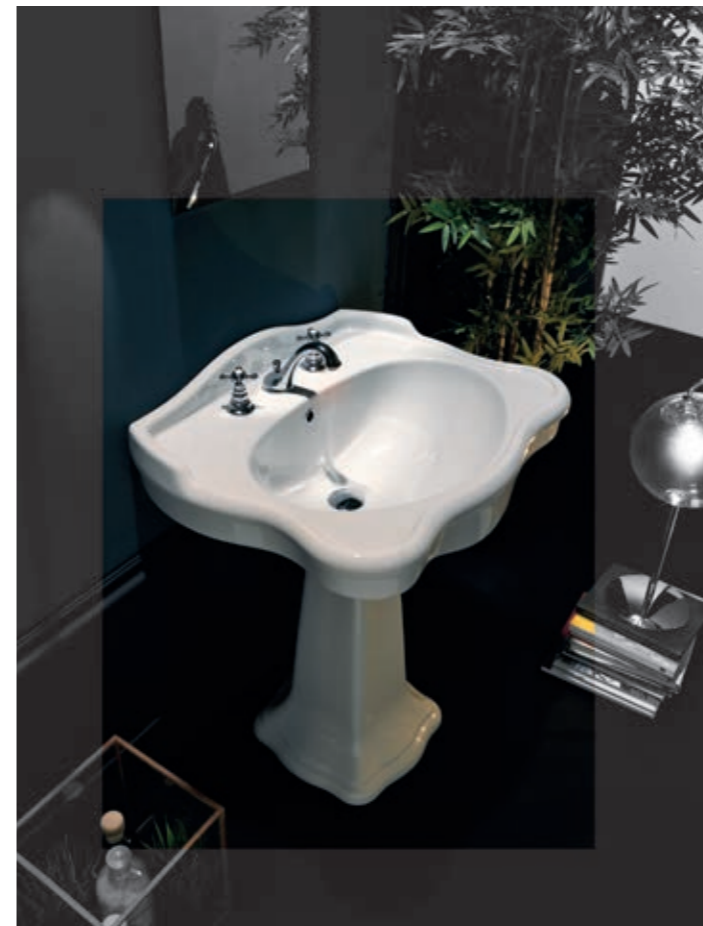

06030 - 72x56
Lavabo

72x56
Basin