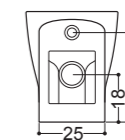

27014  
35x48  
Vaso Sospeso  
Wall-hung Wc

NORMAL

26014  
35x48  
Vaso Terra  
BTW Wc

**EUGREEN**

26022  
35x48  
Bidet Terra  
BTW Bidet

Art 26014

Vaso Terra  
BTW Wc  
35x48 cm

Art 26022