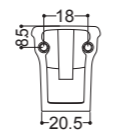

Bidet Sospeso
Wall-hung Bidet
35x48 cm