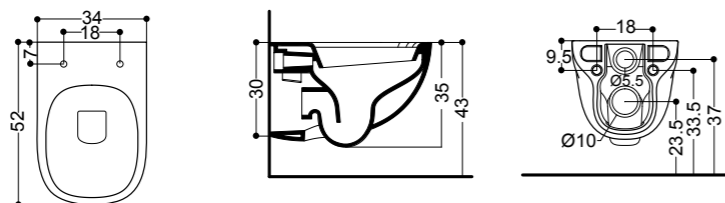

Art 30010

Vaso Sospeso
Wall-hung Wc
34x52 cm