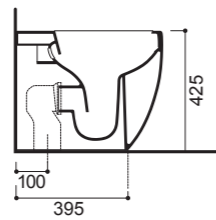

Vaso Terra
BTW Wc
36,5x51 cm