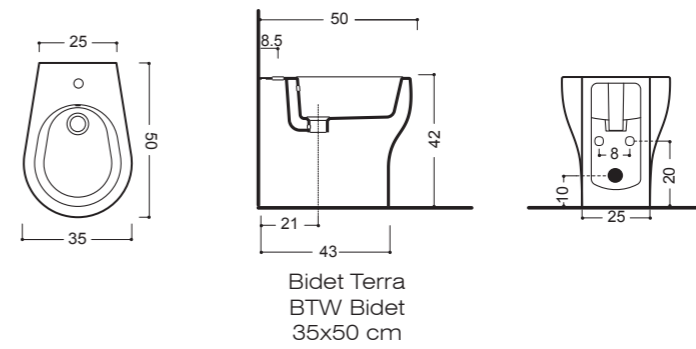

3616
35x50
Vaso Terra
BTW Wc

EUGREEN

3620
35x50
Bidet Terra
BTW Bidet

Art 3620