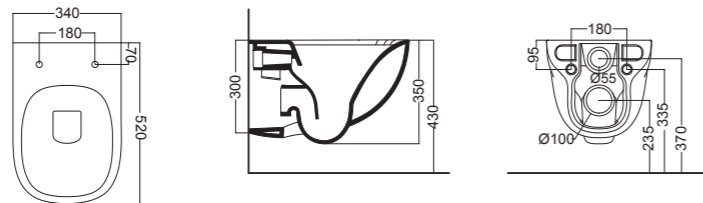

Art 30060

Vaso Sospeso NoRim
Wall-hung Wc NoRim
34x52 cm